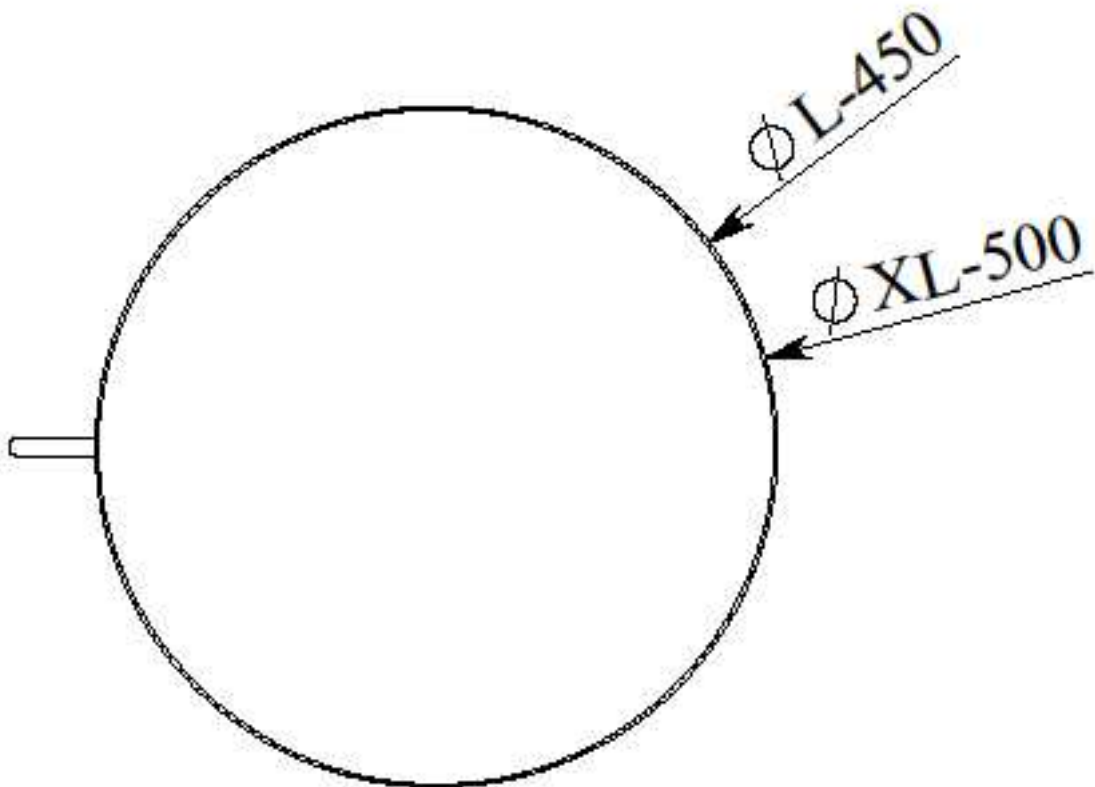

Wok

Weight : L = 4,75 kg
XL = 5,60 kg