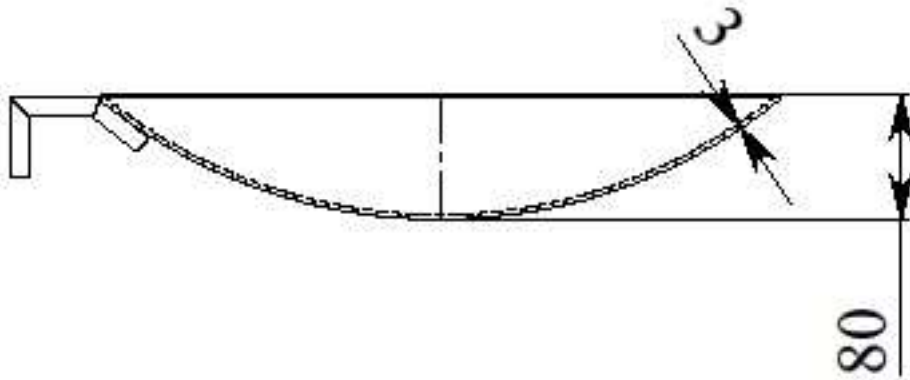

Wok

Weight : L = 4,75 kg
XL = 5,60 kg