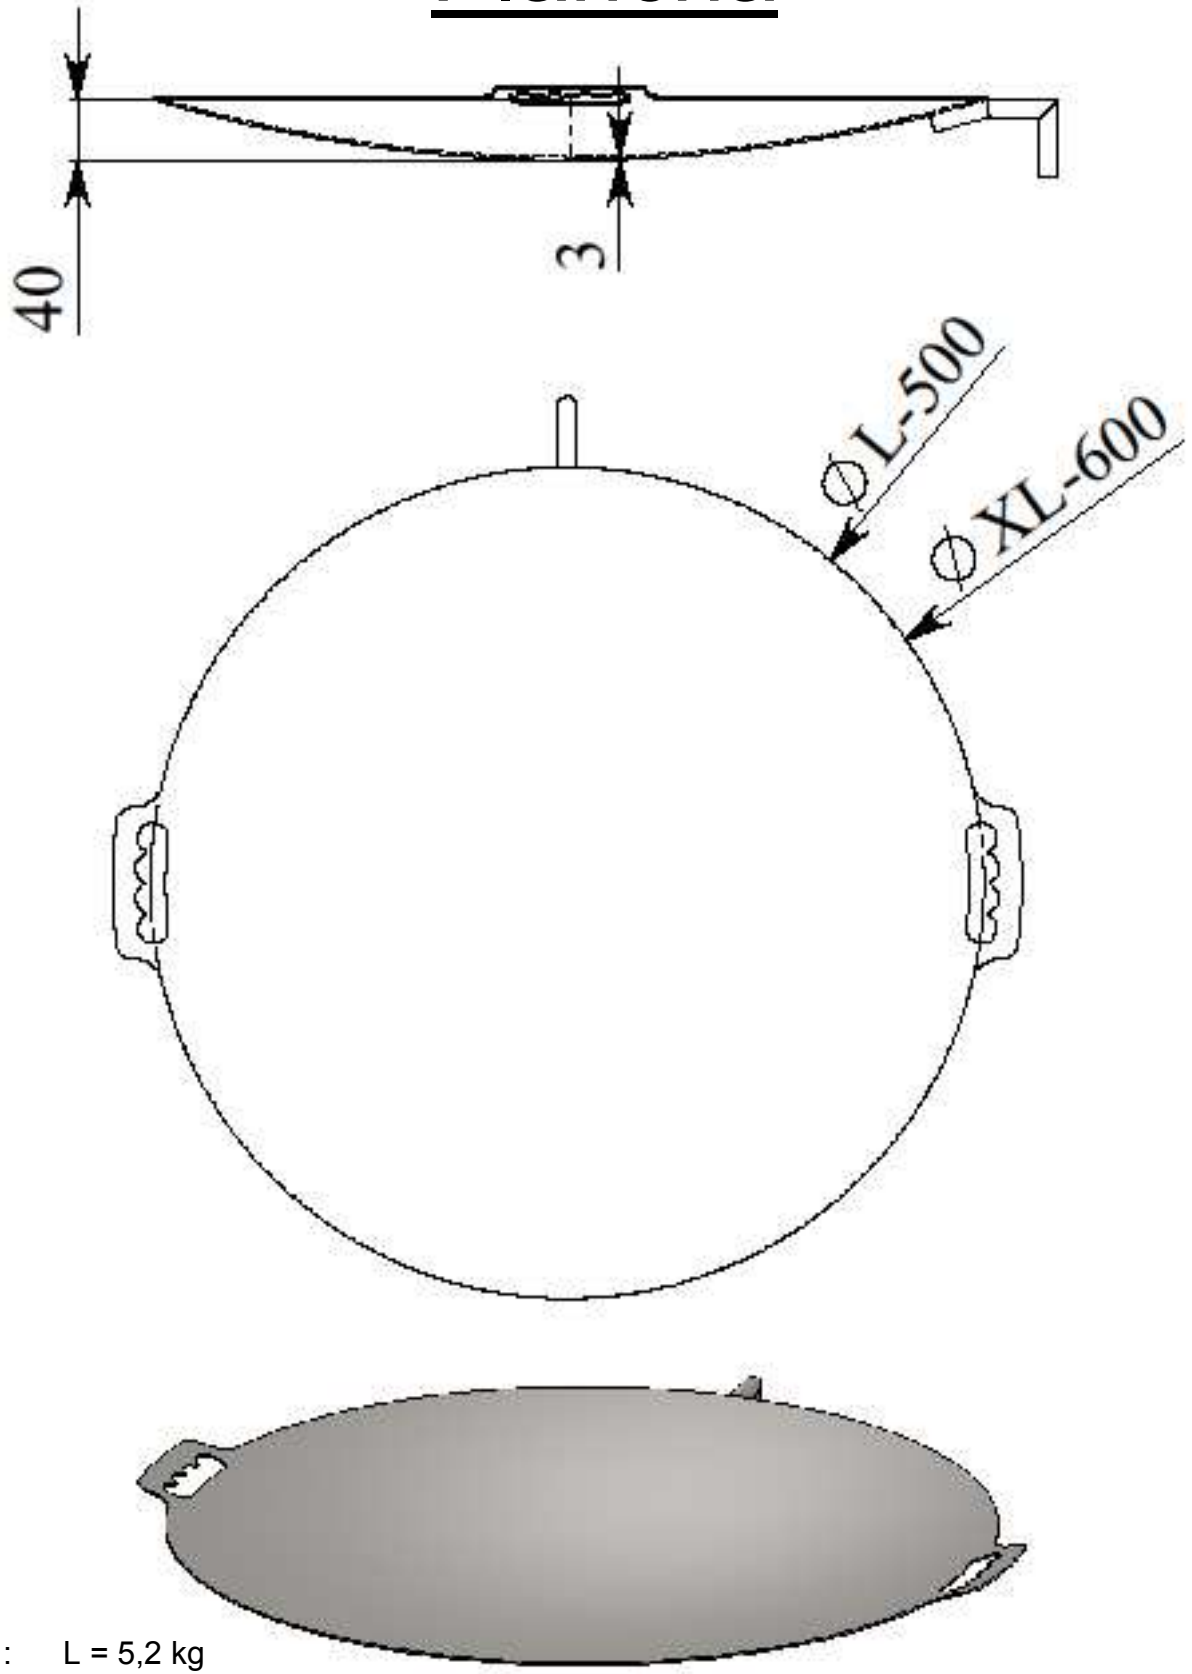

Plancha

Weight : L = 5,2 kg
XL = 7,3 kg